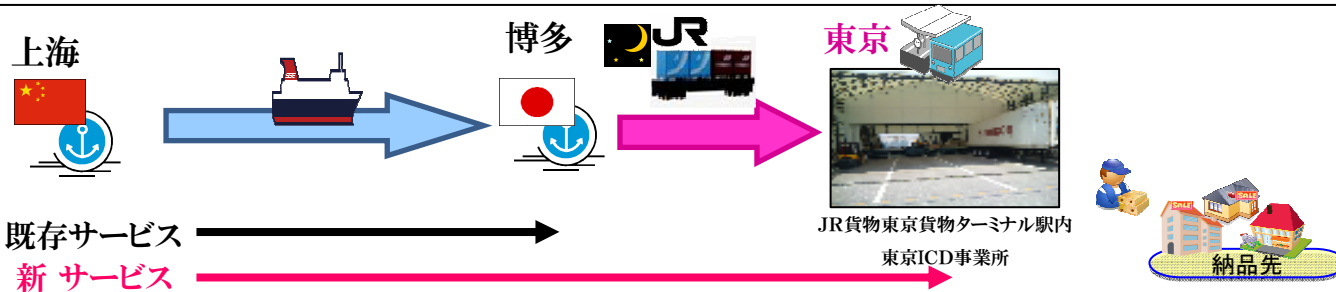

東京向け最速自社混載便

NEW **最速** 上海⇒博多⇒東京 (自社混載便) 週2便

新サービス開始日 5月27日

<当日> 搬入/通関/宵積まで可能

【火曜日出港】 上海CUT TIME : (月)24:00

上海出港(火) 0:30 → 博多入港(水) 8:30 → 博多発(水) 17:20 → 東京着(木) 13:40 → 東京CFS搬入(木) 15:00

【金曜日出港】 上海CUT TIME : (木)24:00

上海出港(金) 0:30 → 博多入港(土) 8:30 → 博多発(土) 21:05 → 東京着(日) 19:44 → 東京CFS搬入(月) 8:30

上海東菱国際貨運有限公司
【上海支店】 川村、姚亮 TEL:021-3635-6988

イーストライズ トランスポート株式会社
【大阪本社】 岩花、白橋、湯山 TEL:06-6223-5080
【東京営業所】 陸、野田 TEL:03-5439-5288